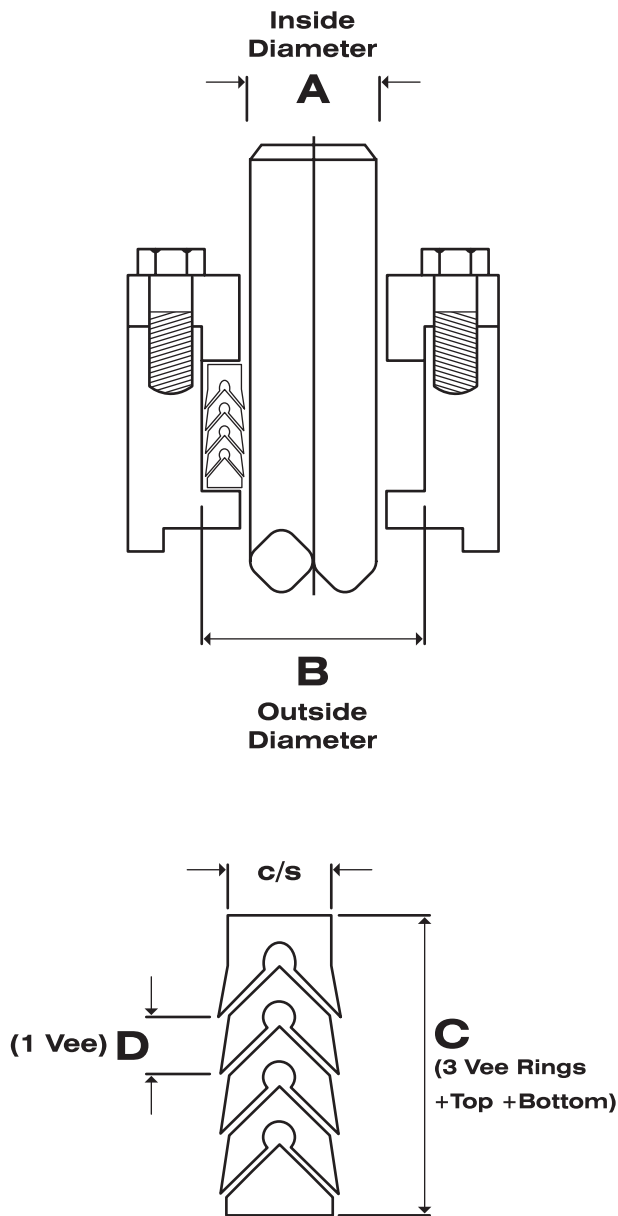

Table 3
Metric Vee Listing

2 of 3

Table 3
Metric Vee Listing

3 of 3

Part No. (in)	A	B	c/s	C	D
M463	195.00	225.00	15.00	36.00	7.00
M323	195.00	230.00	17.50	36.80	7.00
M429	200.00	220.00	10.00	24.00	4.00
M489	200.00	225.00	12.50	33.00	6.00
MM060	200.00	230.00	15.00	55.00	10.00
MM168	200.00	230.00	15.00	95.00	21.50
M578	210.00	240.00	15.00	31.60	6.30
MM012	212.00	237.00	12.50		
M439	220.00	250.00	15.00	33.00	5.00
MM062	235.00	265.00	15.00	45.00	10.00
MM220	235.00	265.00	15.00	31.60	6.30
M469	245.00	275.00	15.00	48.00	7.00
M490	250.00	275.00	12.50	33.00	6.00
M441	250.00	280.00	15.00	36.00	6.00
M500	258.00	290.00	16.00	42.50	7.50
M430	270.00	300.00	15.00	36.00	6.00
M419	290.00	320.00	15.00	35.00	6.00
M491	300.00	325.00	12.50	33.00	6.00
M523	300.00	330.00	15.00	38.00	7.00
M443	300.00	332.00	16.00	41.00	8.00
M328	300.00	350.00	25.00		10.00
MM052	315.00	347.00	16.00		35.00
M418	320.00	360.00	20.00	47.00	8.00
M646	355.00	395.00	20.00	42.10	8.50
M499	360.00	400.00	20.00	46.00	8.00
M466	380.00	420.00	20.00	43.00	8.00
M582	380.00	432.00	26.00	54.10	10.30
MM057	400.00	430.00	15.00	37.50	7.74
M505	405.00	445.00	20.00	47.00	8.50
MM056	410.00	445.00	17.50	42.57	8.93
M442	410.00	450.00	20.00	53.00	10.00
MM283	420.00	460.00	20.00		
MM044	470.00	504.00	17.00		20.00
M397	470.00	510.00	20.00	42.00	8.00
M599	530.00	570.00	20.00	60.75	9.50
M519	540.00	580.00	20.00	47.00	8.00
M655	550.00	590.00	20.00	42.60	8.50
M666	620.00	660.00	20.00		
M422	633.40	678.60	22.60	65.50	13.50
M609	650.00	710.00	30.00	60.45	11.76
MM030	950.00	990.00	20.00		